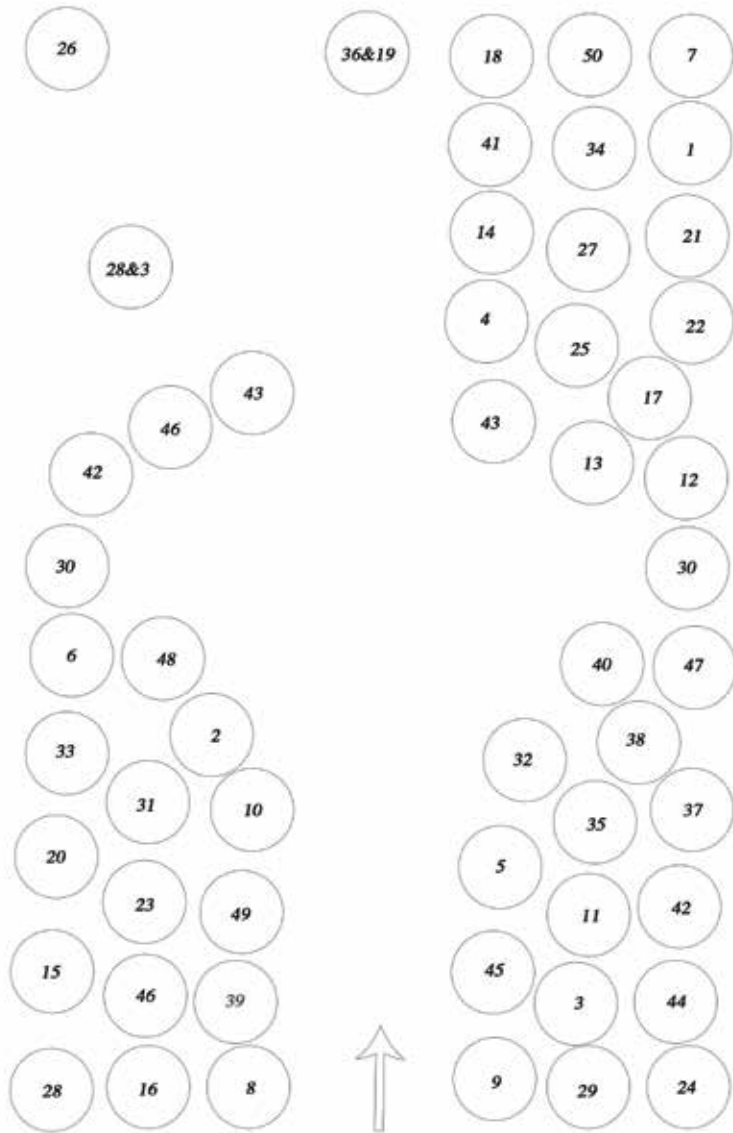

Sophisticated Ladies

GARDEN

Planting Plan

The Sophisticated Ladies Garden: Variety Recommendations

1. Achillea Pretty Belinda
2. Angelonia Archangel™ Pink (P)
3. Angelonia Archangel™ Purple (P)
4. Angelonia Archangel™ Raspberry (P)
5. Angelonia F1 Serena™ Lavender
6. Argyranthemum Reflection Pink (P)
7. Asarina Mystic Rose
8. Bacopa Abunda Colossal Pink (P)
9. Bacopa Scopia® Great Regal Blue (P)
10. **NEW** Begonia Million Kisses® Blissful (P)
11. Brachyscome Outback Plants® Metallic Blue (P)
12. Brachyscome Surdaisy® Strawberry Pink (P)
13. Calibrachoa Cabaret™ Light Pink (P)
14. Canna Tropical Rose
15. Cosmos Sonata Pink Premium
16. Dahlia Dahlietta™ Emily (P)
17. Dianthus Sunflor® Pink Surprise (P)
18. Diascia Aurora Dark Pink (P)
19. Dichondra Silver Falls
20. Digitalis F1 Dalmatian Rose
21. Echinacea Double Scoop Bubble Gum (P)
22. Erigeron Sea Breeze Pink (P)
23. Fuchsia Buds of May Claudia (P)
24. Fuchsia Upright Dorothy Hanley
25. Geranium F1 Horizon Appleblossom
26. Geranium Ivy Leaf – Semi Double Precision Light Pink (P)
27. Geranium Zonal Designer Hot Pink (P)
28. Geranium Zonal Designer Light Pink (P)
29. Lavandula Ellagance Purple
30. Lobelia Waterfall Lavender (P)
31. Nemesia Aromatica Rose Pink (P)
32. Nemesia Aromatica Royal Blue (P)
33. Penstemon Tubular Bells Rose
34. Petunia F1 Sophistica Antique Shades
35. Petunia Littletonia® Blue Vein (P)
36. Phormium Maori Queen
37. Salvia Mystic Spires Blue (P)
38. Salvia New Dimension Blue
39. Salvia New Dimension Rose
40. Salvia Vista Purple
41. Scaevola Topaz Pink (P)
42. Verbena Aztec™ Blue Velvet (P)
43. Verbena Aztec™ Light Pink (P)
44. Verbena Aztec™ Magic Plum Magic (P)
45. Verbena Aztec™ Magic Silver Magic (P)
46. Verbena Aztec™ Wild Rose (P)
47. Verbena Buenos Aires
48. Verbena Estrella Pink Star (P)
49. Verbena Quartz™ XP Pink
50. Veronica Inspire™ Pink (P)