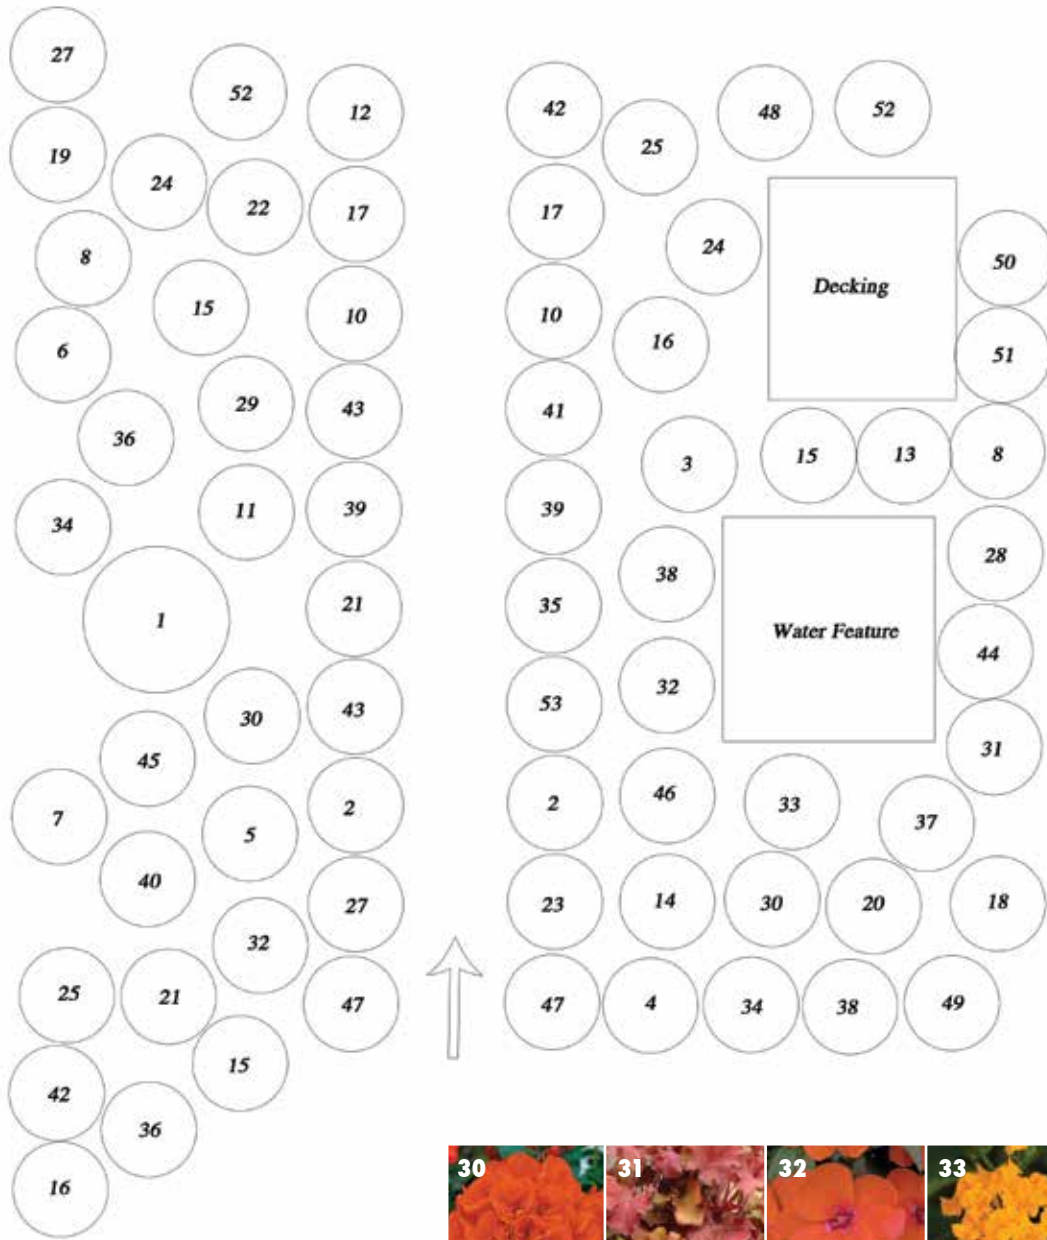

Modern Cottage

GARDEN

Planting Plan

Modern Cottage Garden: Variety Recommendations

1. Alstroemeria Indian Summer (P) & Summer Breeze® (P)
2. Begonia Buttons Deep Orange (P)
3. Begonia F1 Majestic Orange
4. Begonia F1 Majestic Red
5. Begonia F1 Nonstop® Yellow
6. Begonia F1 SuperCascade Orange
7. Begonia F1 SuperCascade Yellow
8. Begonia F1 Whopper Red Bronze Leaf
10. Bidens Golden Glory (P)
11. Bidens Pirates Booty (P)
12. Calibrachoa Can Can™ Double Red (P)
13. Coreopsis Rising Sun
14. Dahlia Dahlietta™ Linda (P)
15. Dahlia Dahlietta™ Rachel (P)
16. Dahlia Happy Single Romeo (P)
17. Diascia Juliet Red (P)
18. Echinacea Sombrero Hot Coral (P)
19. Echinacea Sombrero Lemon Yellow (P)
20. Euphorbia Martinii
21. Fuchsia Trailing Marinka
22. Gaillardia F1 Mesa Peach
23. Geranium Experimental
24. Geranium F1 BullsEye Red
25. Geranium F1 Horizon Orange
26. Geranium Ivy Leaf - Semi Double Precision Bright Red (P)
27. Geranium Ivy Leaf - Semi Double Precision Dark Red (P)
28. Geranium Zonal Designer Dark Red (P)
29. Geranium Zonal Fantasia Dark Red (P)
30. Geranium Zonal Fantasia Orange (P)
31. Heuchera Big Top Gold (P)
32. Impatiens - New Guinea Sun Harmony® Deep Orange (P)
33. Lantana Lucky™ Pure Gold (P)
34. Lobelia F1 Fan® Blue
35. Lobelia Waterfall Blue (P)
36. Marigold American F1 Taishan™ Gold
37. Marigold American Garland Orange
38. Marigold French Durango™ Gold
39. Nemesia Aromatica Royal Blue (P)
40. Penstemon Tubular Bells Red
41. Petunia F1 Shock Wave™ Red
42. Petunia Fanfare™ Deep Blue (P)
43. Petunia Tumbelina® Belinda (P)
44. Phlox Pina Colada
45. Rudbeckia Tiger Eye Gold
46. Salvia Patio Deep Blue
47. Sanvitalia Gold Crown (P)
48. Sedum Frosted Fire
49. Sedum Herbsfreude
50. Sedum Matrona
51. Sedum Munstead Red
52. Thunbergia Orange Beauty
53. Verbena Aztec™ Dark Red (P)